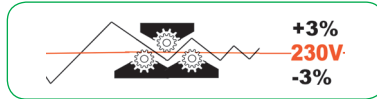

TIPO / TYPE

EQUIPAMIENTO / FEATURES

DOTACIÓN / INCLUDED

EMBALAJE / PACKAGING

RECAMBIOS FRECUENTES / FREQUENT SPARE PARTS