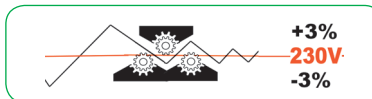

TIPO / TYPE

EQUIPAMIENTO / FEATURES

DOTACIÓN / INCLUDED

EMBALAJE / PACKAGING

RECAMBIOS FRECUENTES / FREQUENT SPARE PARTS